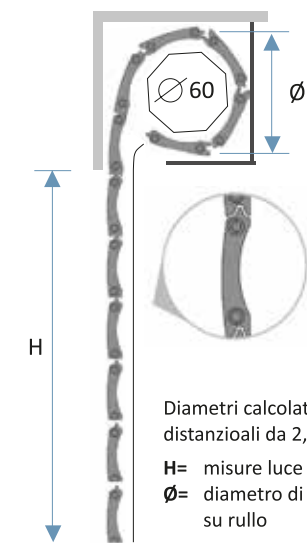

DOUBLE SPACE®

La tapparella che personalizza la luce

Caratteristiche tecniche

Distanza normale 2,5 cm*

Distanza mini 1,5 cm*

* distanza tra le stecche da indicare al momento dell'ordine

Note tecniche

Dimensione profilo

13 x 55 mm

Peso per mq

c.ca 10,00 Kg

Largh. massima consigliata

4000 mm

Diametri calcolati con distanziali da 2,5cm

H= misure luce

Ø= diametro di avvolgimento su rullo

DIAMETRO DI AVVOLGIMENTO

SU RULLO DA (mm) Ø 60

Altezza mm.	Diametro mm.
1000	165
1200	190
1300	195
1400	200
1500	205
1600	210
1700	215
1800	225
1900	230
2000	240
2200	245
2400	255
2600	265
2800	280
3000	285
3300	295