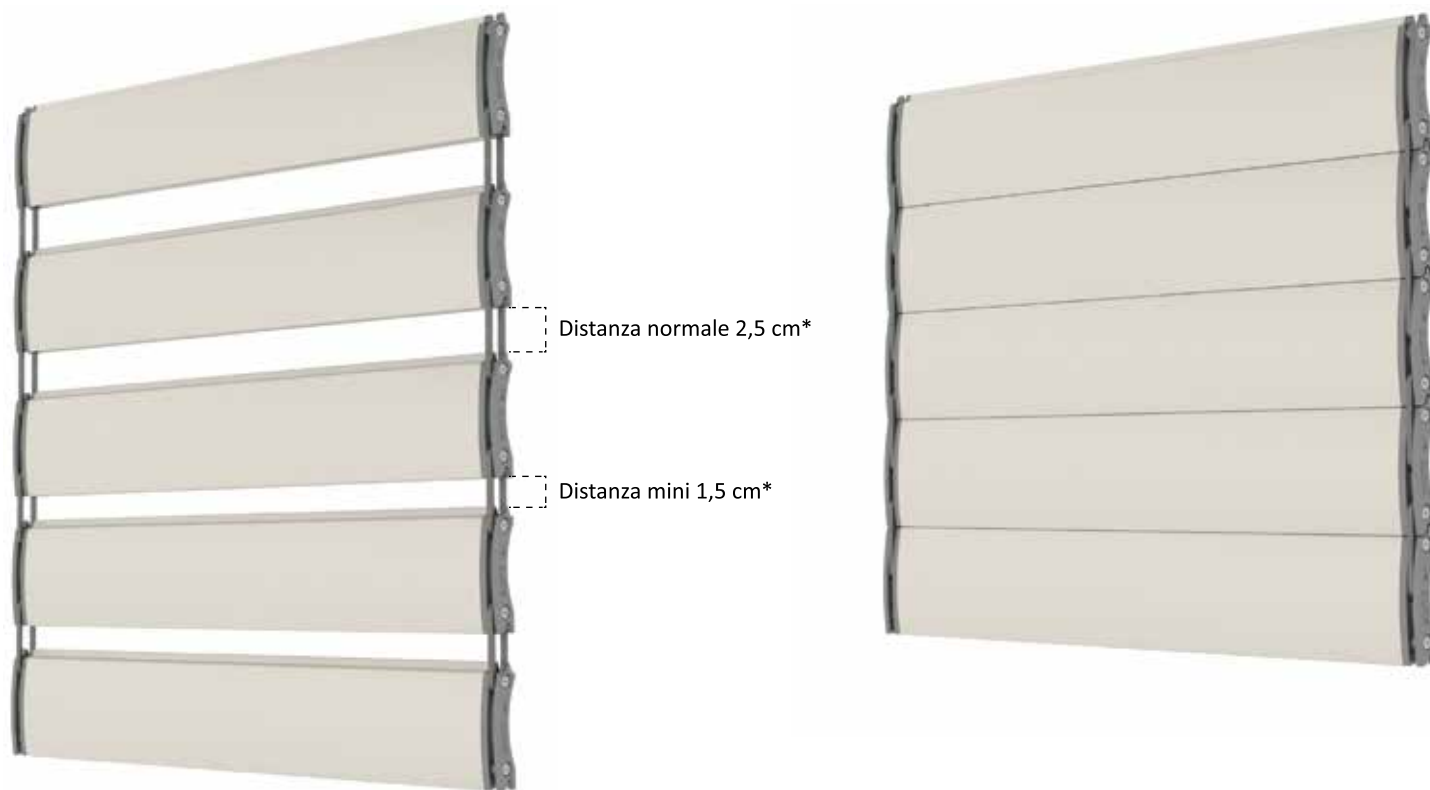

DOUBLE SPACE®

La tapparella che personalizza la luce

Caratteristiche tecniche

Distanza normale 2,5 cm*

Distanza mini 1,5 cm*

* distanza tra le stecche da indicare al momento dell'ordine

Note tecniche

Dimensione profilo

13 x 55 mm

Peso per mq

c.ca 10,00 Kg

Largh. massima consigliata

4000 mm

Diametri calcolati con distanziali da 2,5cm

H= misure luce

Ø= diametro di avvolgimento su rullo

DIAMETRO DI AVVOLGIMENTO

SU RULLO DA (mm) Ø 60

Altezza mm.	Diametro mm.
1000	165
1200	190
1300	195
1400	200
1500	205
1600	210
1700	215
1800	225
1900	230
2000	240
2200	245
2400	255
2600	265
2800	280
3000	285
3300	295